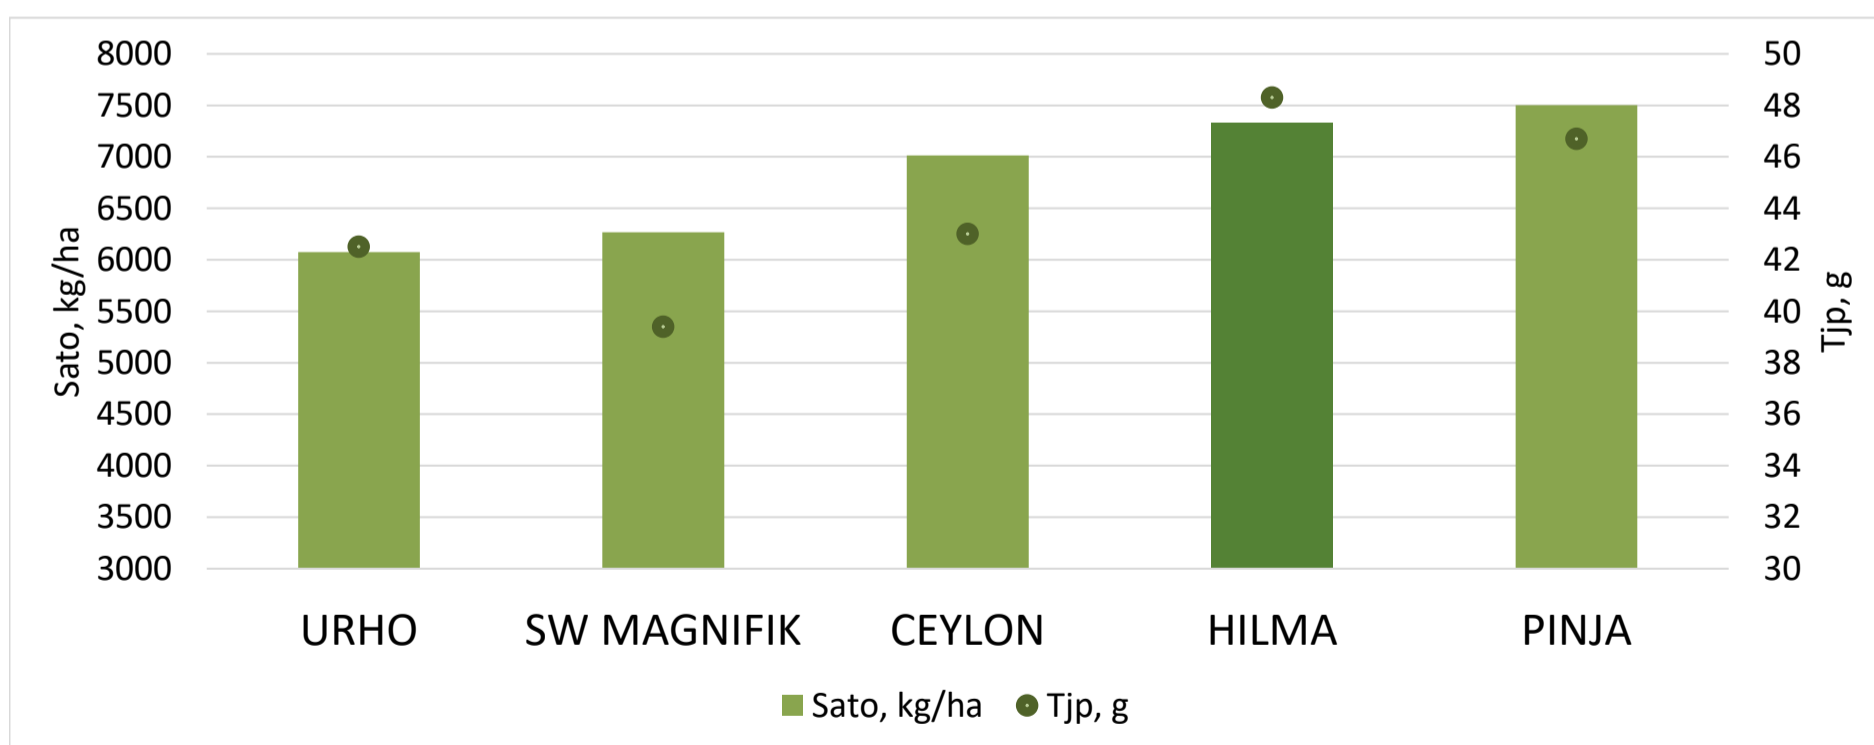

# Hilma

Laadukas syysvehnäuutuus

Korkea satotaso  
Hyvä talvenkesto  
Suuri jyväkoko

**Nordic Seed**

Viralliset lajikekokeet 2016 - 2023, Luke

	Sato, kg/ha	suhdeluku	Talvituho, %	Lako, %	Pituus, cm	Tjp, g	Hlp, kg	Valkuainen, %	Sakoluku
URHO	6074	87	5,9	2,4	95,7	42,5	79,4	12,7	355
SW MAGNIFIK	6268	89	10,9	1,1	79,8	39,4	80,7	11,4	291
CEYLON	7014	100	6,9	1,4	66,5	43,0	79,9	11,6	333
<b>HILMA</b>	<b>7328</b>	<b>104</b>	<b>9,0</b>	<b>4,2</b>	<b>71,8</b>	<b>48,3</b>	<b>79,3</b>	<b>11,7</b>	<b>284</b>
PINJA	7502	107	9,5	6,9	77,8	46,7	80,3	11,5	313