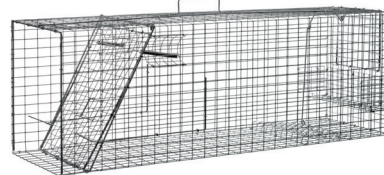

MINKKILOUKKU 16X18X72 CM
SUPILOUKKU 36X31X107 CM

34⁹⁵ 79⁹⁵

Varmatoimiset, kotimaiset loukut. Valmistus-materiaalina säänkestävä alusinkiverkko, galvanoidut 4 mm lankavahvikkeet.