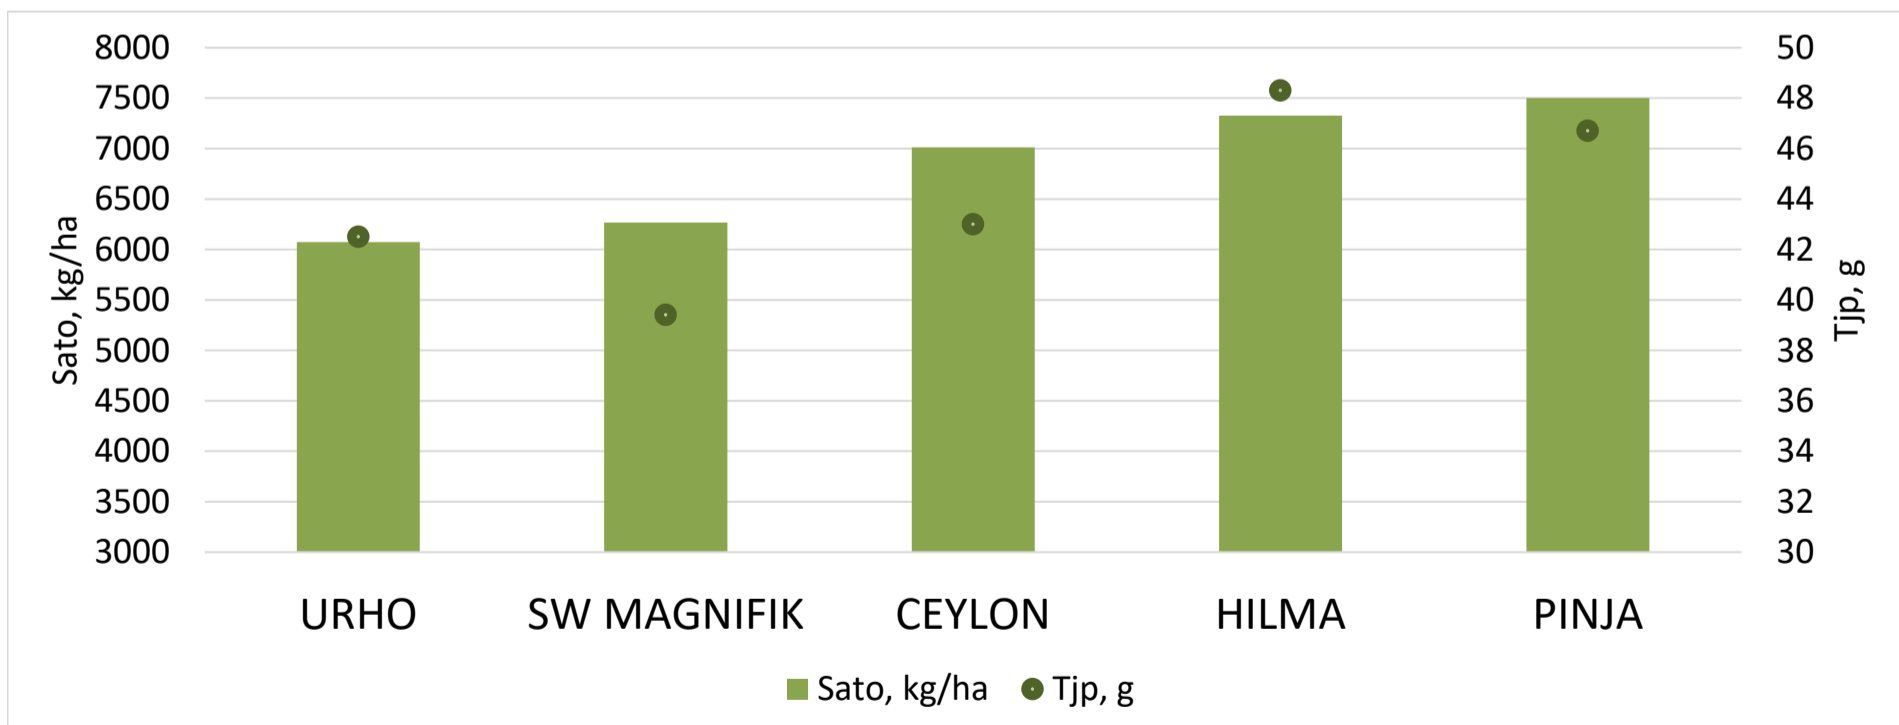

# Pinja Syysvehnien satokärki

Todella satoisa ja laadukas  
Soveltuu rehu- ja myllyvehnäksi  
Hyvä talven- ja lehtilaikkutautien kesto

**Nordic Seed**

Viralliset lajikekokeet 2016 - 2023, Luke

	Sato, kg/ha	suhdeluku	Talvituho, %	Lako, %	Pituus, cm	Tjp, g	Hlp, kg	Valkuainen, %	Sakoluku
URHO	6074	87	5,9	2,4	95,7	42,5	79,4	12,7	355
SW MAGNIFIK	6268	89	10,9	1,1	79,8	39,4	80,7	11,4	291
CEYLON	7014	100	6,9	1,4	66,5	43,0	79,9	11,6	333
HILMA	7328	104	9,0	4,2	71,8	48,3	79,3	11,7	284
<b>PINJA</b>	<b>7502</b>	<b>107</b>	<b>9,5</b>	<b>6,9</b>	<b>77,8</b>	<b>46,7</b>	<b>80,3</b>	<b>11,5</b>	<b>313</b>